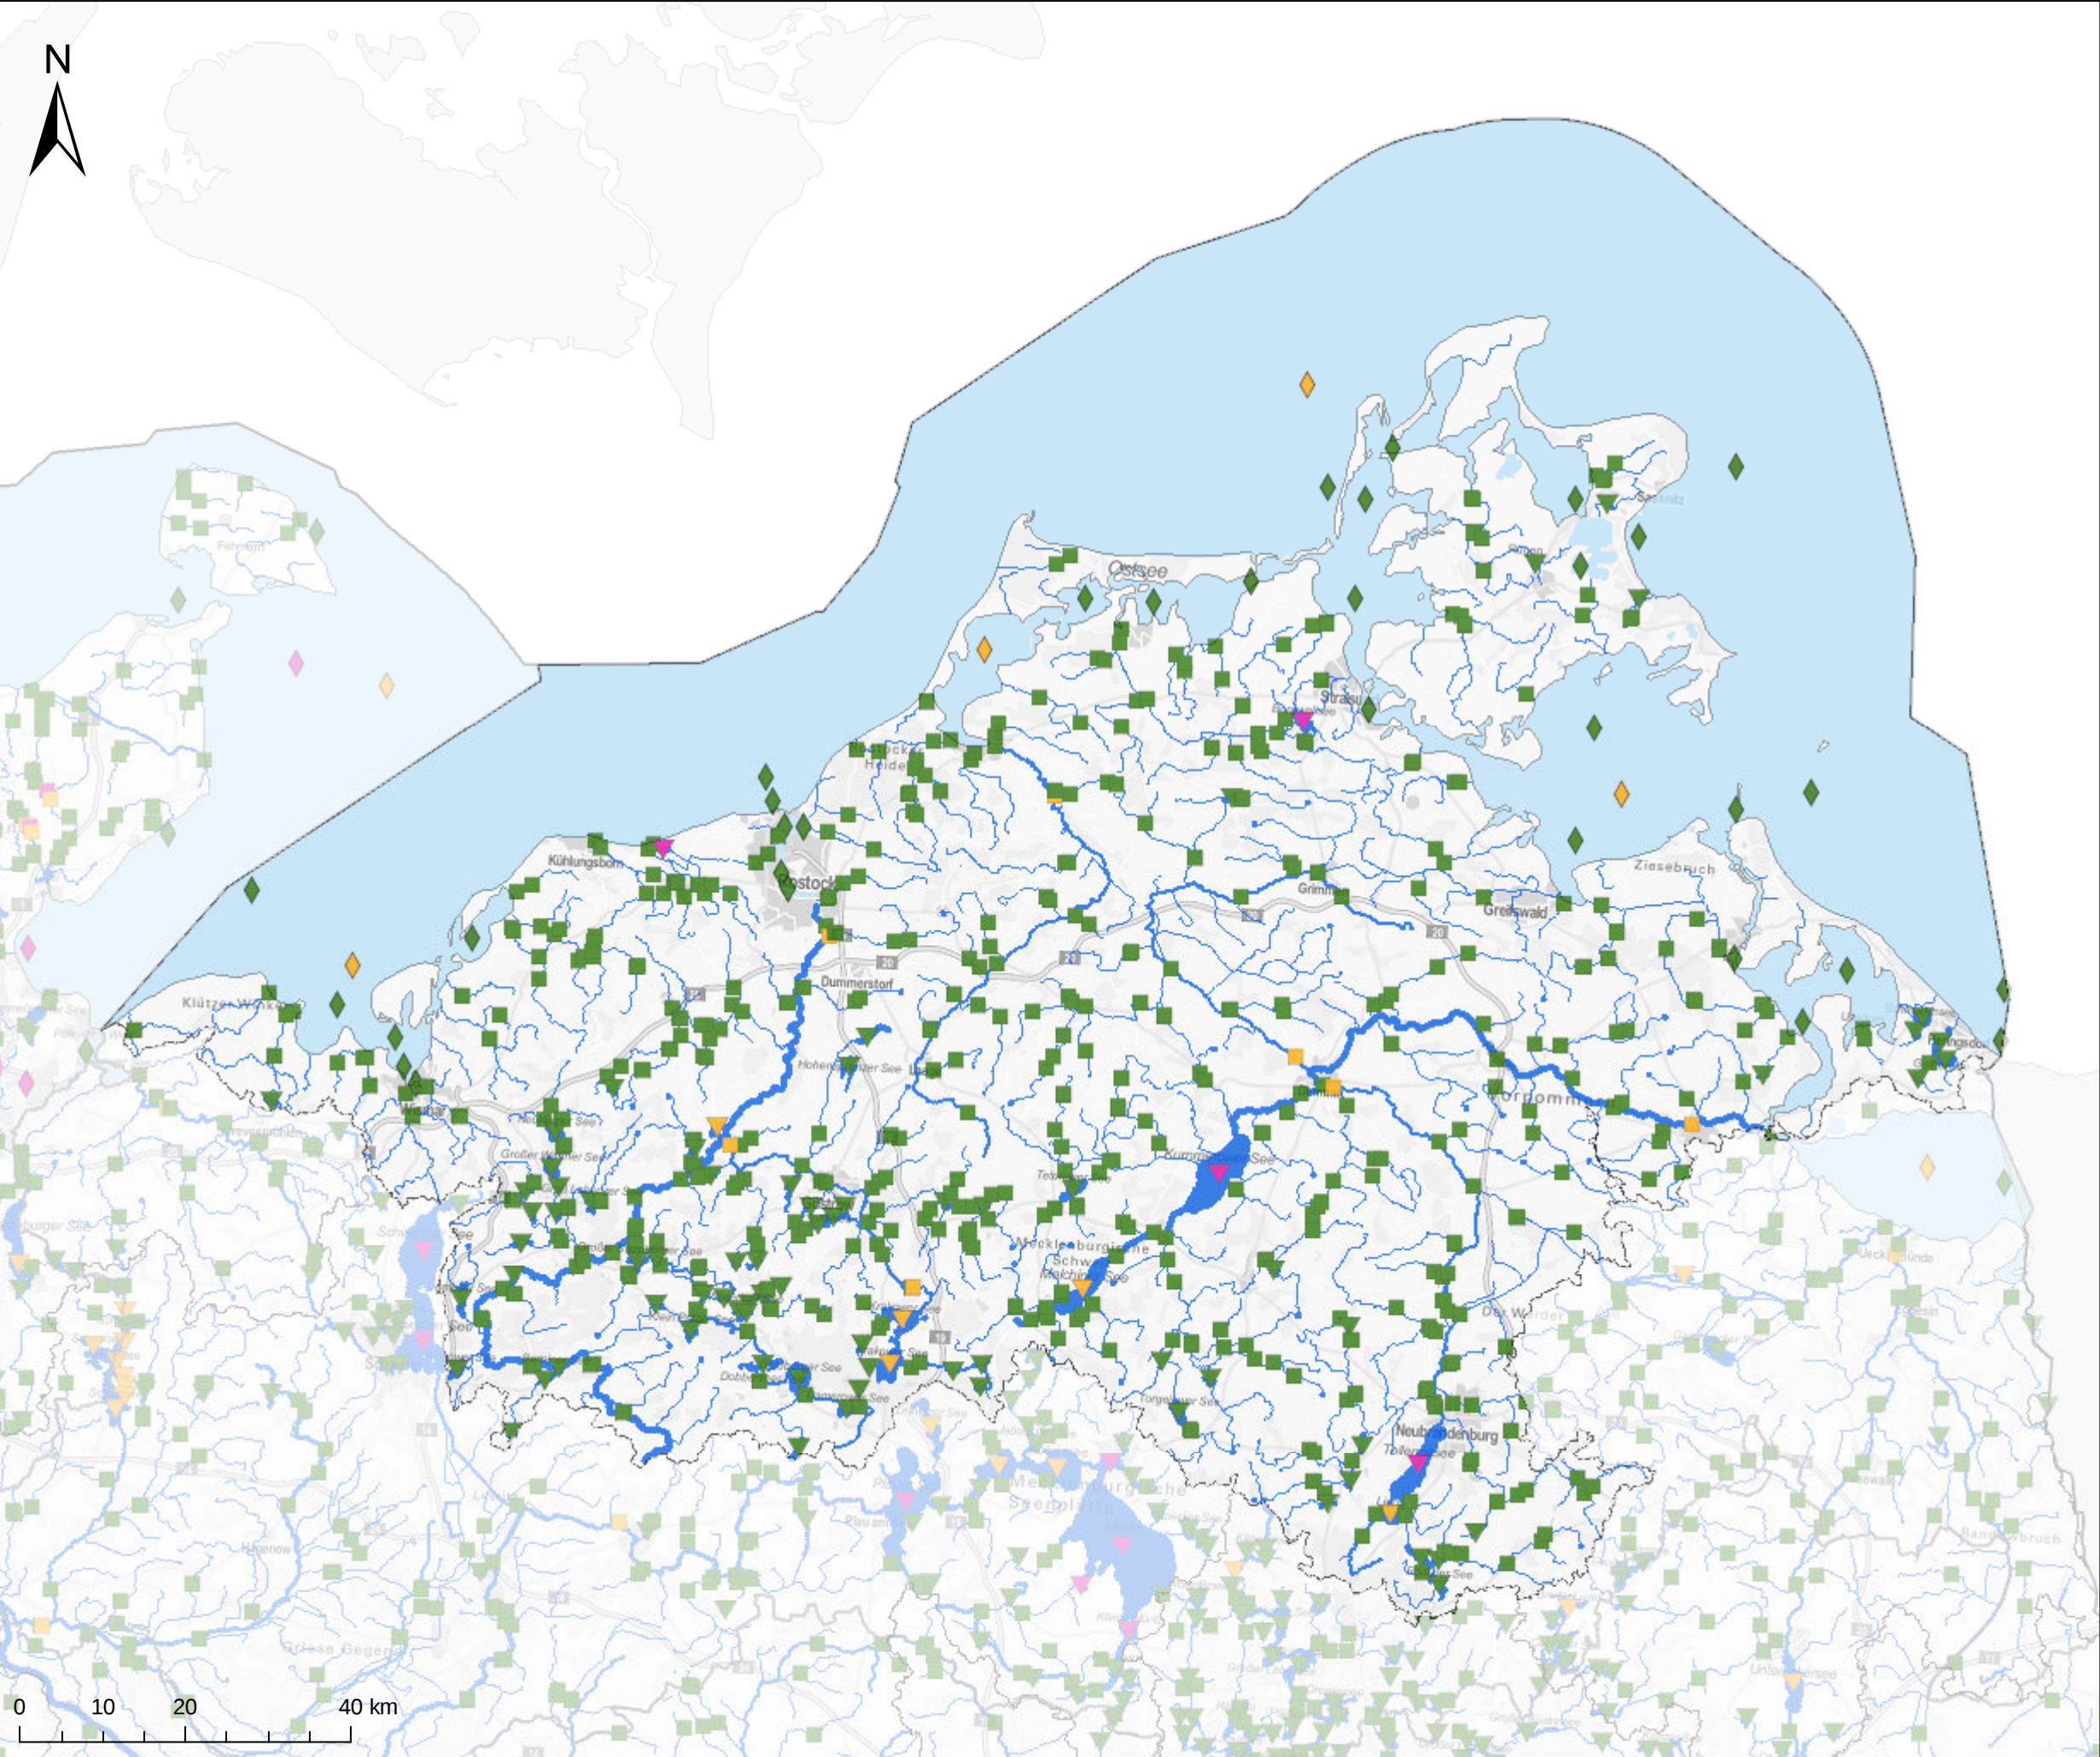

FGE Warnow/Peene - Karte 4.1: Überwachungsnetz der Oberflächengewässer

- Messnetztyp**
- Fließgewässer Internationales Messprogramm
 - Überblick + operativ
 - Überblick
 - Operativ
- Gewässerkategorie**
- ◇ Küstengewässer
 - △ Übergangsgewässer
 - Fließgewässer
 - ▽ Seen